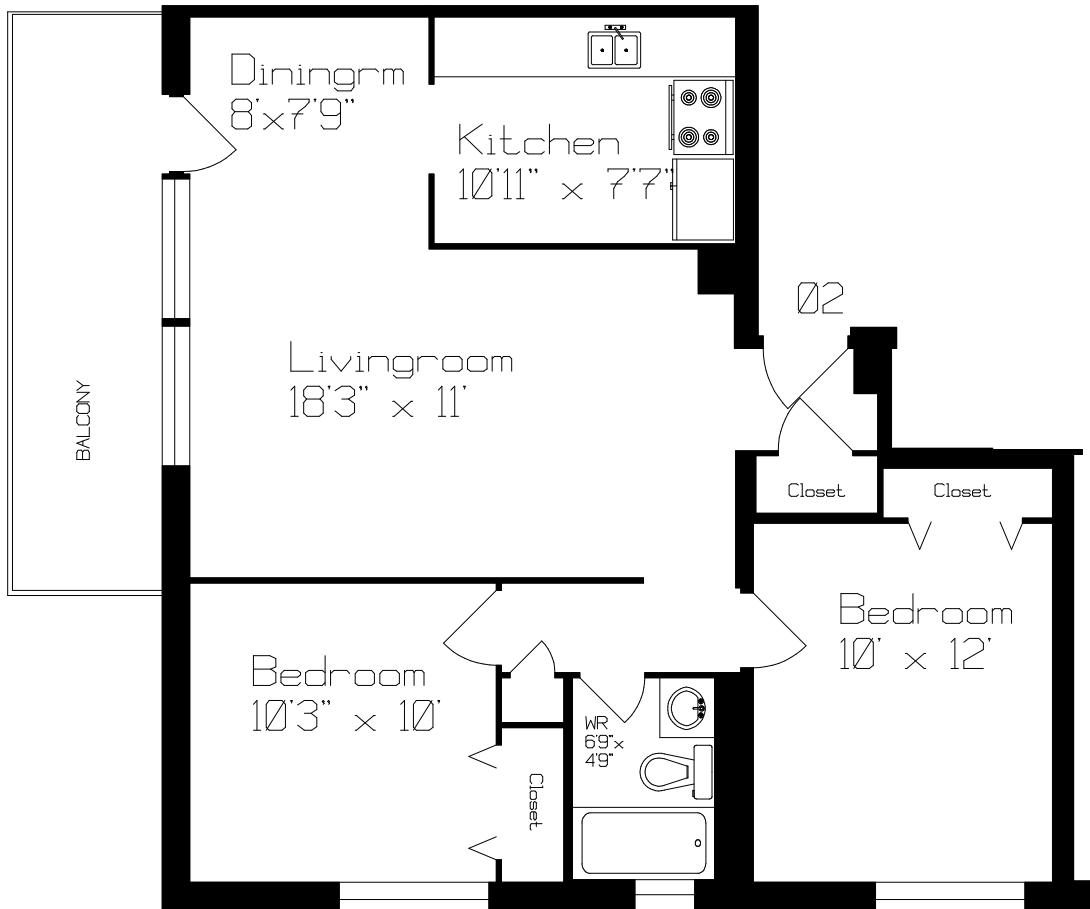

110 McLAUGHLIN RD.
BRAMPTON, ONTARIO.

2 BEDROOM UNIT 02
753 SQ.FT.