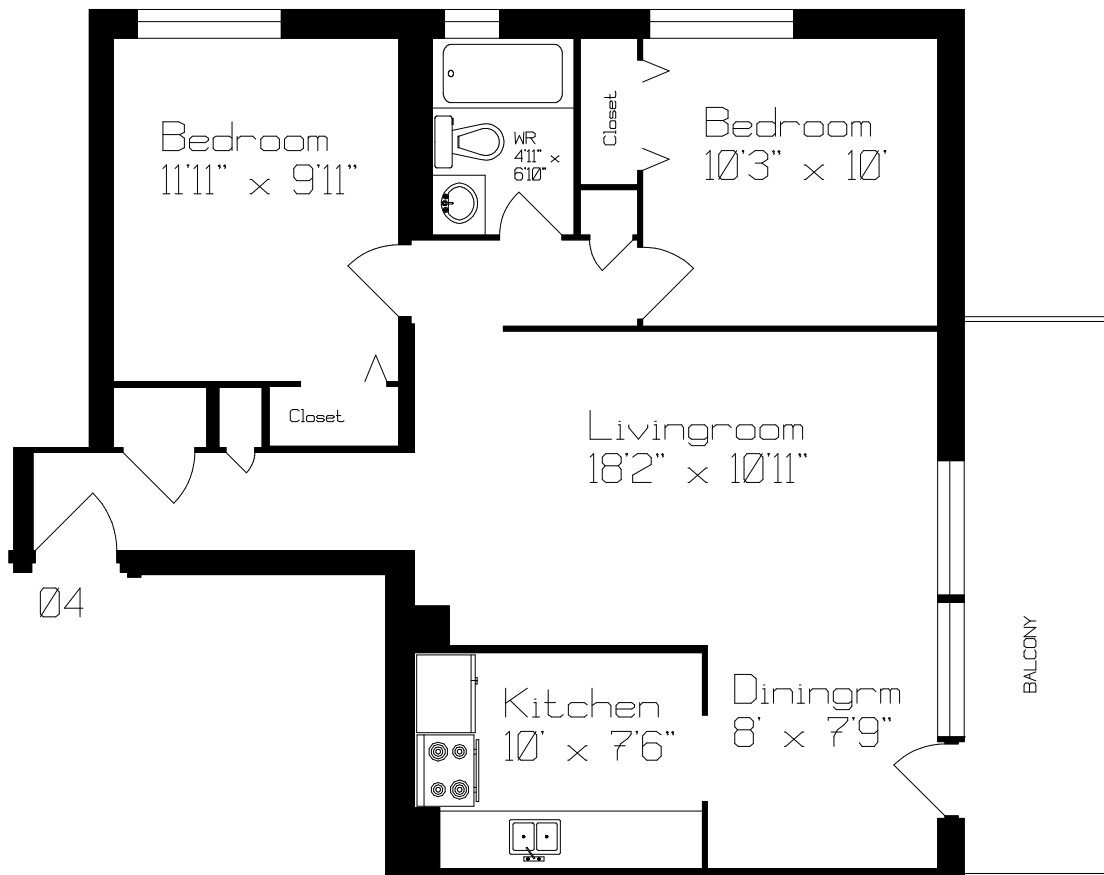

110 McLAUGHLIN RD.  
BRAMPTON, ONTARIO.

2 BEDROOM SUITE 04  
782 SQ.FT.