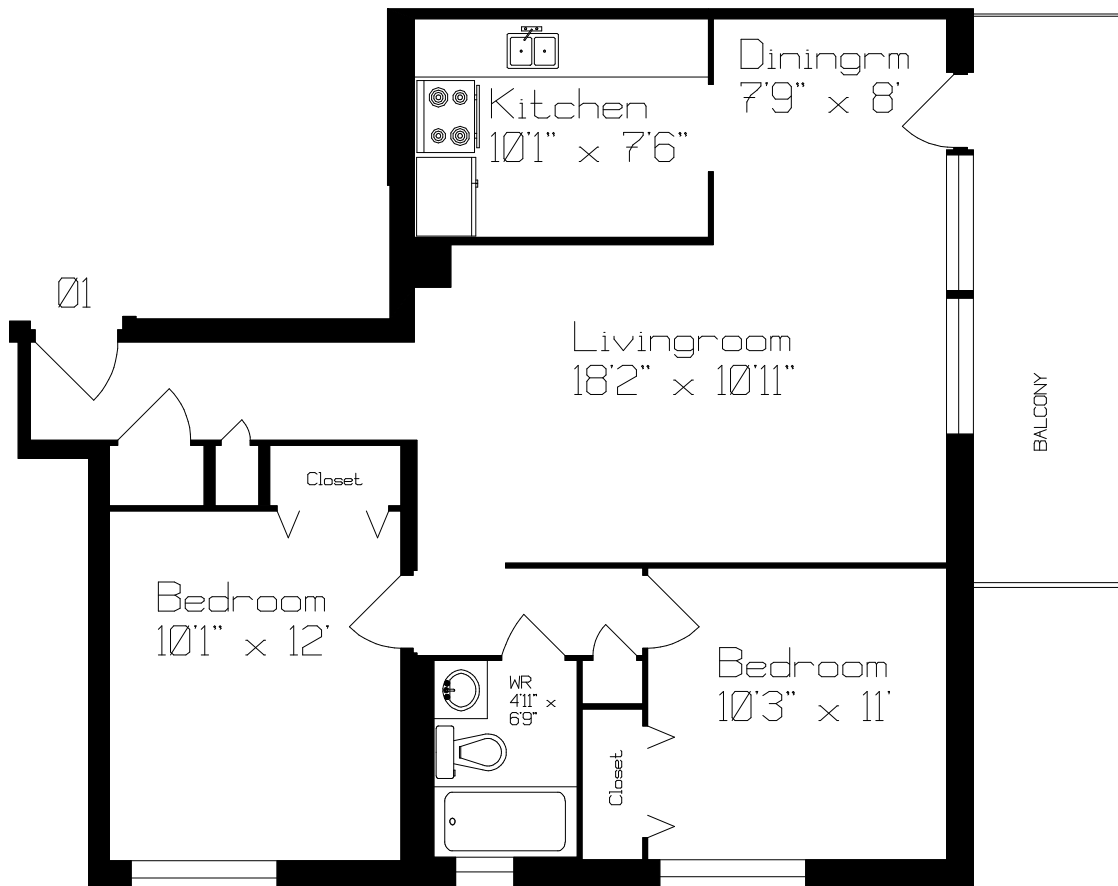

110 McLAUGHLIN RD.
BRAMPTON, ONTARIO.

2 BEDROOM SUITE 01
784 SQ.FT.