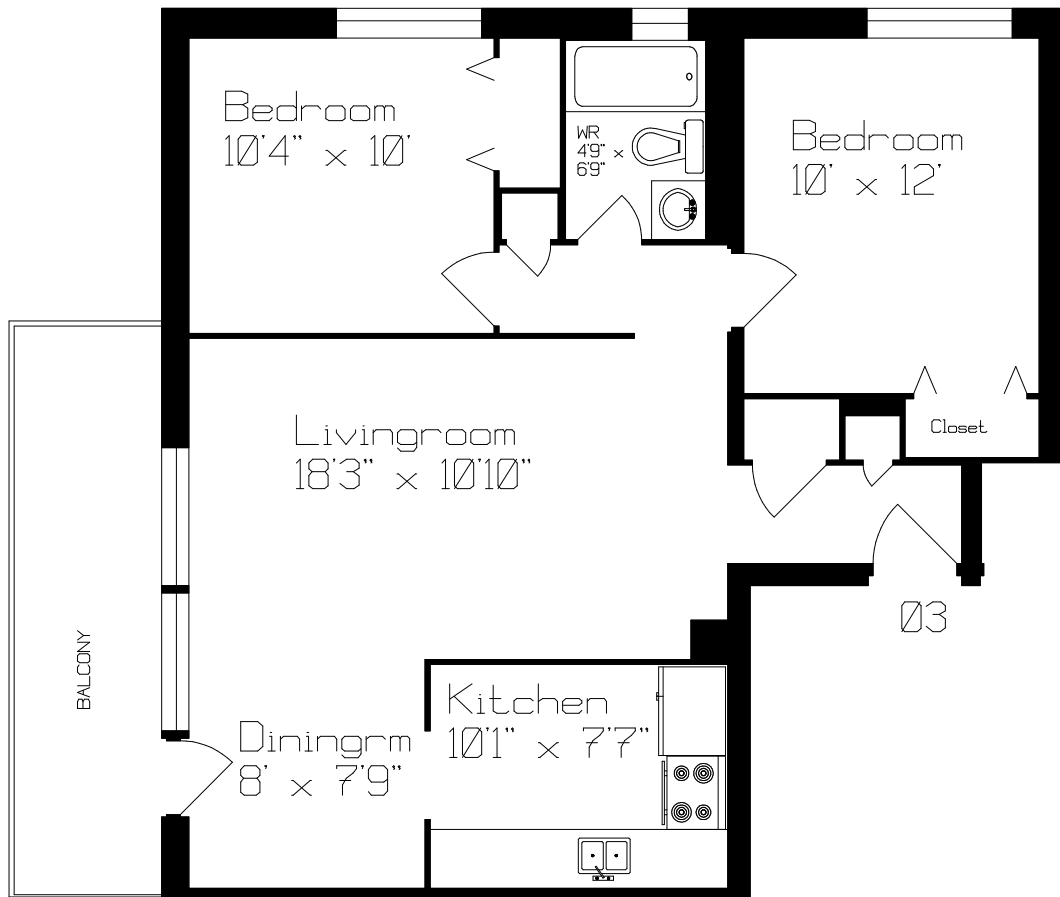

110 McLAUGHLIN RD.  
BRAMPTON, ONTARIO.

2 BEDROOM SUITE 03  
769 SQ.FT.